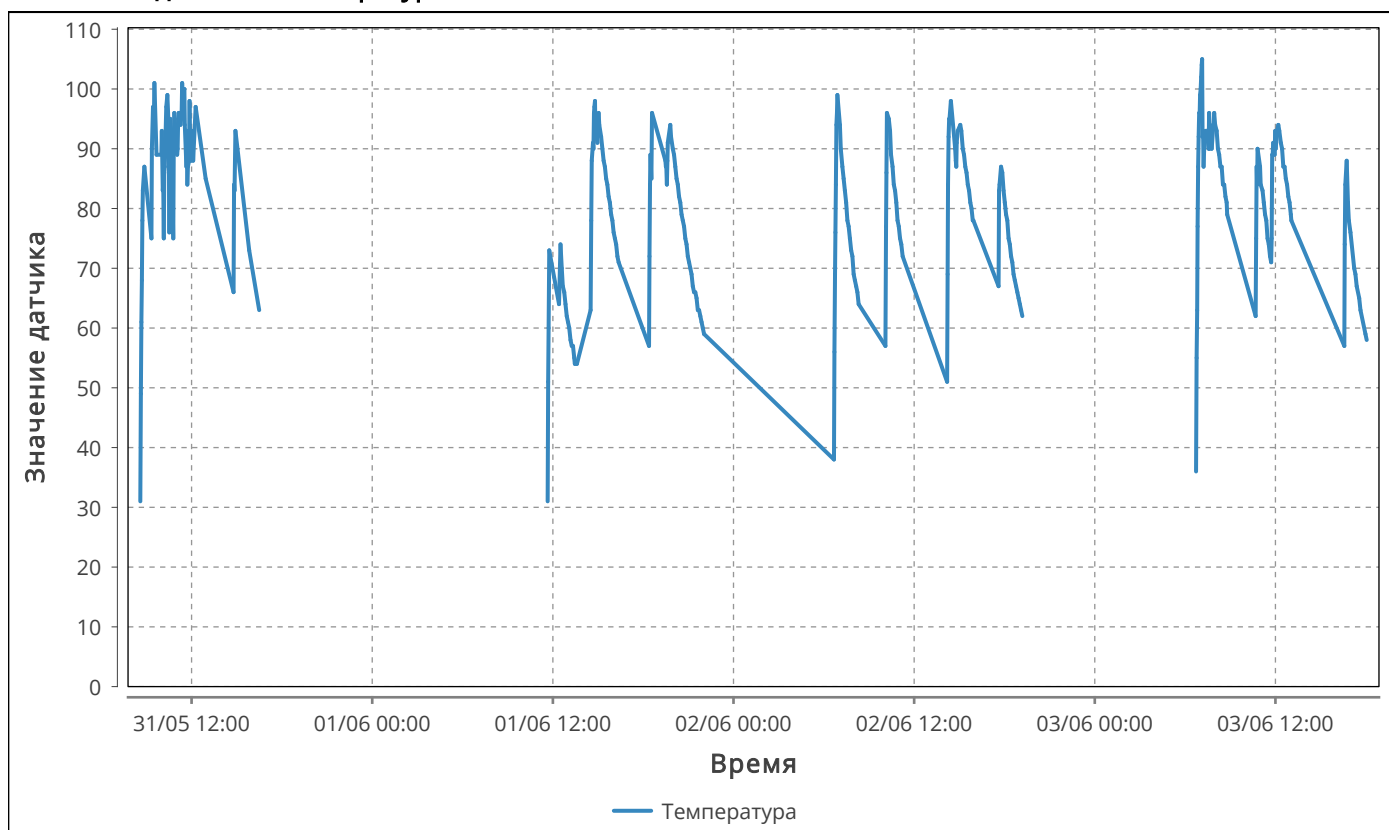

Статистические данные

Дата	Минимум	Максимум	Среднее значение
31/05/14	31.0	101.0	85.92
01/06/14	31.0	98.0	76.09
02/06/14	38.0	99.0	79.5
03/06/14	36.0	105.0	82.48
Итого:	31.0	105.0	81.28

Детализация

Время	Значение	Минимум	Максимум	Среднее значение
31/05/14 (Сб) : 24				
00:00	Нет данных	Нет данных	Нет данных	Нет данных
01:00	Нет данных	Нет данных	Нет данных	Нет данных
02:00	Нет данных	Нет данных	Нет данных	Нет данных
03:00	Нет данных	Нет данных	Нет данных	Нет данных
04:00	Нет данных	Нет данных	Нет данных	Нет данных
05:00	Нет данных	Нет данных	Нет данных	Нет данных
06:00	Нет данных	Нет данных	Нет данных	Нет данных
07:00	Нет данных	Нет данных	Нет данных	Нет данных
08:00	31.0	31.0	87.0	65.29
09:00	75.0	75.0	101.0	91.67
10:00	93.0	75.0	99.0	88.52
11:00	91.0	84.0	101.0	92.5
12:00	90.0	85.0	97.0	91.08
13:00	84.0	83.0	84.0	83.5
14:00	66.0	66.0	93.0	83.2
15:00	90.0	70.0	90.0	79.33
16:00	69.0	63.0	69.0	66.17
17:00	Нет данных	Нет данных	Нет данных	Нет данных