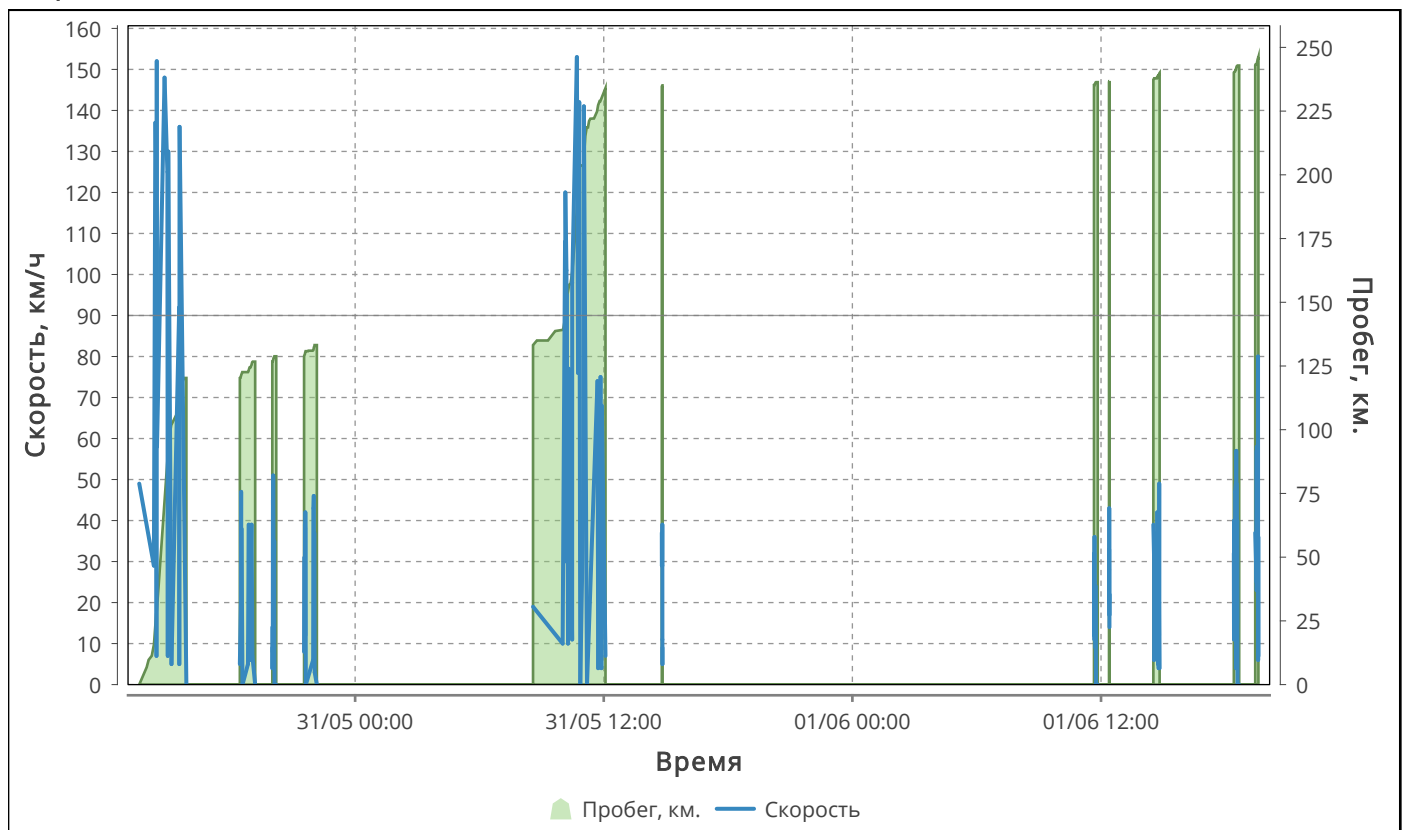

Отчет по превышениям скорости

За период: 30.05.2014 00:00 - 01.06.2014 23:59
(ежедневно с 00:00 до 23:59)

Создан: 03.06.2014 20:21

Часовой пояс: Москва

Содержание

Mercedes E.....	3
-----------------	---

Скорость

Превышения скорости (свыше 90 км/ч)

Время начала	Продолжительность	Средняя скорость, км/ч	Макс. скорость, км/ч	Адрес
30/05/14 (Пт) : 5				
14:18:11	0 ч 05 м 48 с	116	137	Россия, Р-352
14:29:44	0 ч 08 м 00 с	112	132	Россия, Р-352
14:38:02	0 ч 05 м 18 с	114	131	Россия, Р-352
14:43:32	0 ч 06 м 12 с	127	148	Россия, Р-352
14:49:50	0 ч 06 м 57 с	112	131	Россия, Р-352
31/05/14 (Сб) : 2				
10:37:40	0 ч 06 м 06 с	129	153	Россия, Р-352
11:01:28	0 ч 05 м 06 с	132	141	Россия, Р-352