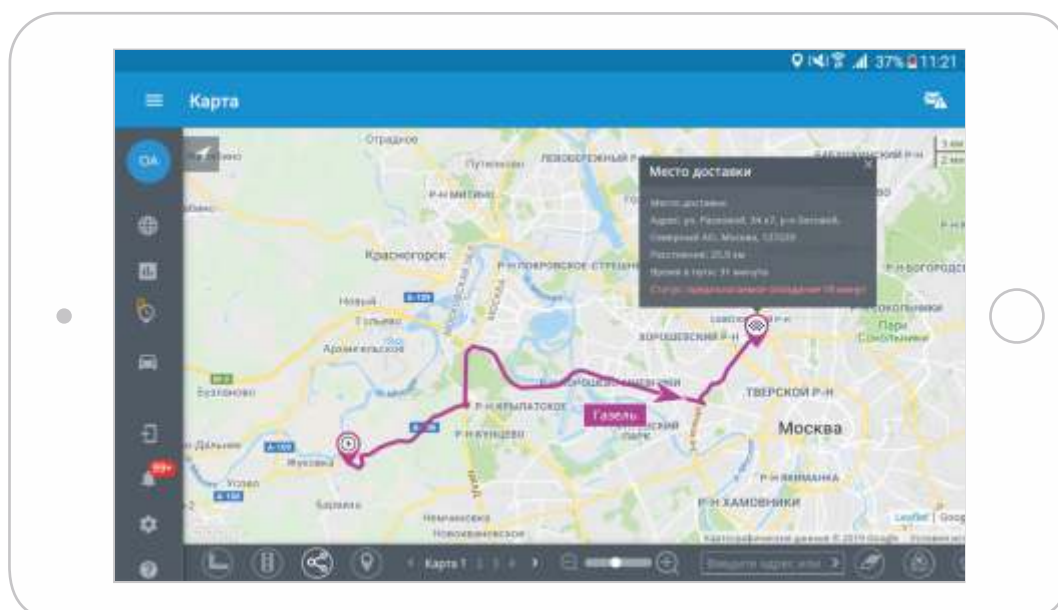

Контроль груза в пути

Координируйте доставку грузов на всем пути следования — вне зависимости от вида транспорта и протяженности маршрута. Прогнозируйте и соблюдайте сроки поставки

Легко планируйте маршруты

Автоматизируйте рутинные операции по распределению заданий и оптимизации маршрутов с учетом графика, расстояний и загруженности дорог.

Знайте местоположение

Наблюдайте за движением груза онлайн с точностью GPS. Учитывайте точное местоположение груза и срок доставки.

Доставляйте вовремя

Прогнозируйте сроки доставки, предвидьте отступления от графика. Покажите клиентам информацию о грузе на карте по введенному номеру заказа на вашем корпоративном сайте.