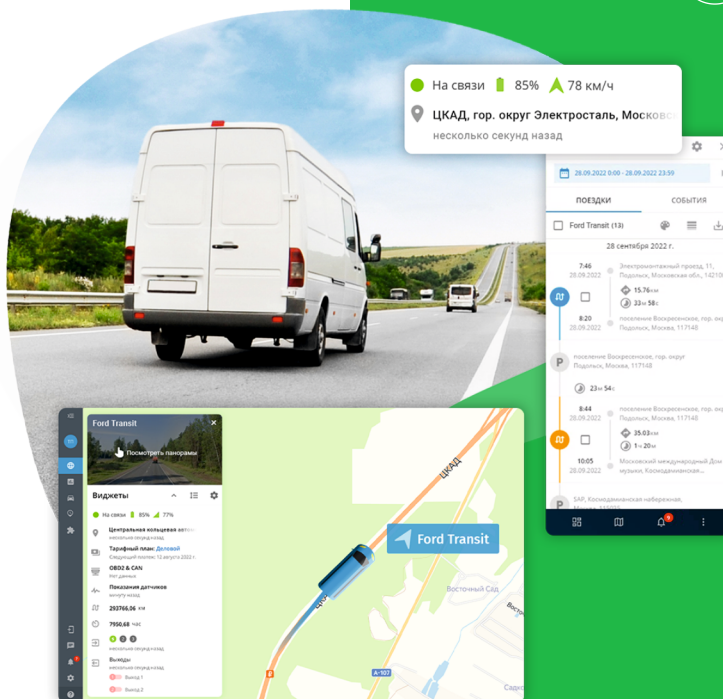

# ГдеМои

Российская система GPS-мониторинга для контроля транспорта, сотрудников и грузов

## Ключевые возможности и решения для автопарков

### Точное местоположение

Мониторинг 24/7    История поездок  
Геозоны    Оптимизация маршрутов  
Оповещения